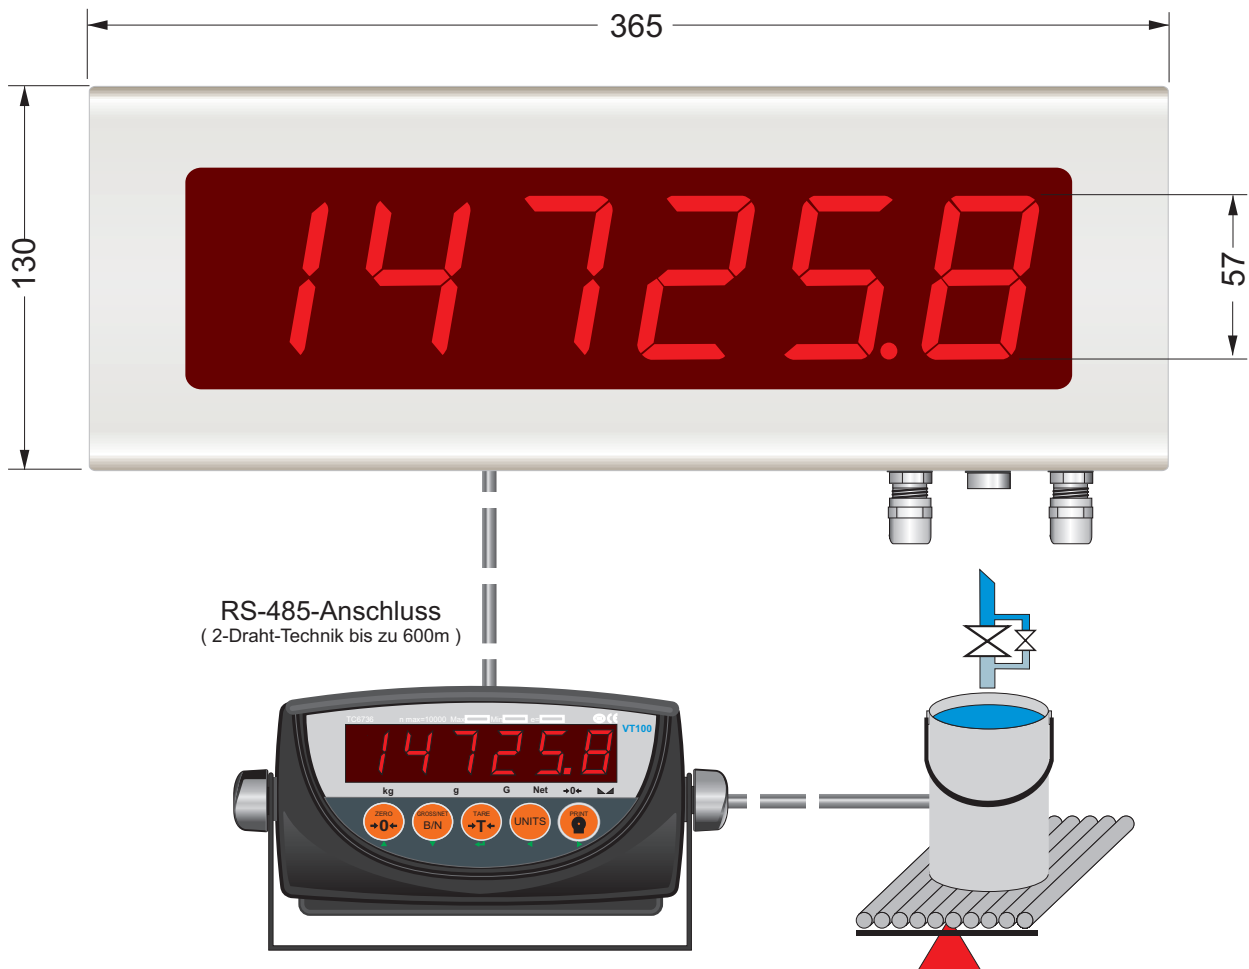

Grossanzeige, Modell EGA57E

- 6-stellige digitale Grossanzeige im Edelstahlgehäuse
- ultra leuchtstarke LED mit 57 mm Zeichenhöhe
- Ableseentfernungen bis zu 50m problemlos
- großer seitlicher Sichtwinkel bis ca. 140°
- passend zu unseren digitalen Messgeräten und Indikatoren
- Programmierung über RS-232/485/20mA/TTY-Schnittstelle
- kostengünstige gut sichtbare Parallelanzeige
- kompakter und montagefreundlicher Aufbau
- Stromversorgung 115/230 VAC; 50/60 Hz; nur 7 Watt
- robustes Aluminiumgehäuse mit roter Filterscheibe
- optional auch in einem Edelstahlgehäuse lieferbar

Spezifikationen

Zeichenhöhe und -anzahl	: 57 mm, 6-stellig, LED-7-Segment-anzeige
LED-Type/Farbe	: high-efficiency 7-Segment-LED's, superhell, rot
Ableseentfernung	: sichtbar bis zu 80 m, Sichtwinkel bis min. 140°
Serielle Schnittstelle	: RS-232; RS-485 und 20mA/TTY-Schnittstelle
Übertragungsgeschwindigkeiten	: 1200, 2400, 4800, 9600, 19200 - 8N1
Umgebungstemperatur	: -10...+40°C für eichamtliche Anwendungen
Lagertemperaturbereich	: -20...+55°C
Schutzart	: IP 65
Spannungsversorgung	: 100 .. 240 VAC, 50/60Hz, Stromaufnahme max. 18 Watt
Gehäuse	: Edelstahlgehäuse mit umlaufender Dichtung
Gewicht	: ca. 5,5 kg
Abmessungen	: 365 x 130 x 80mm (B x H x T)

D-EGA57E-09012010